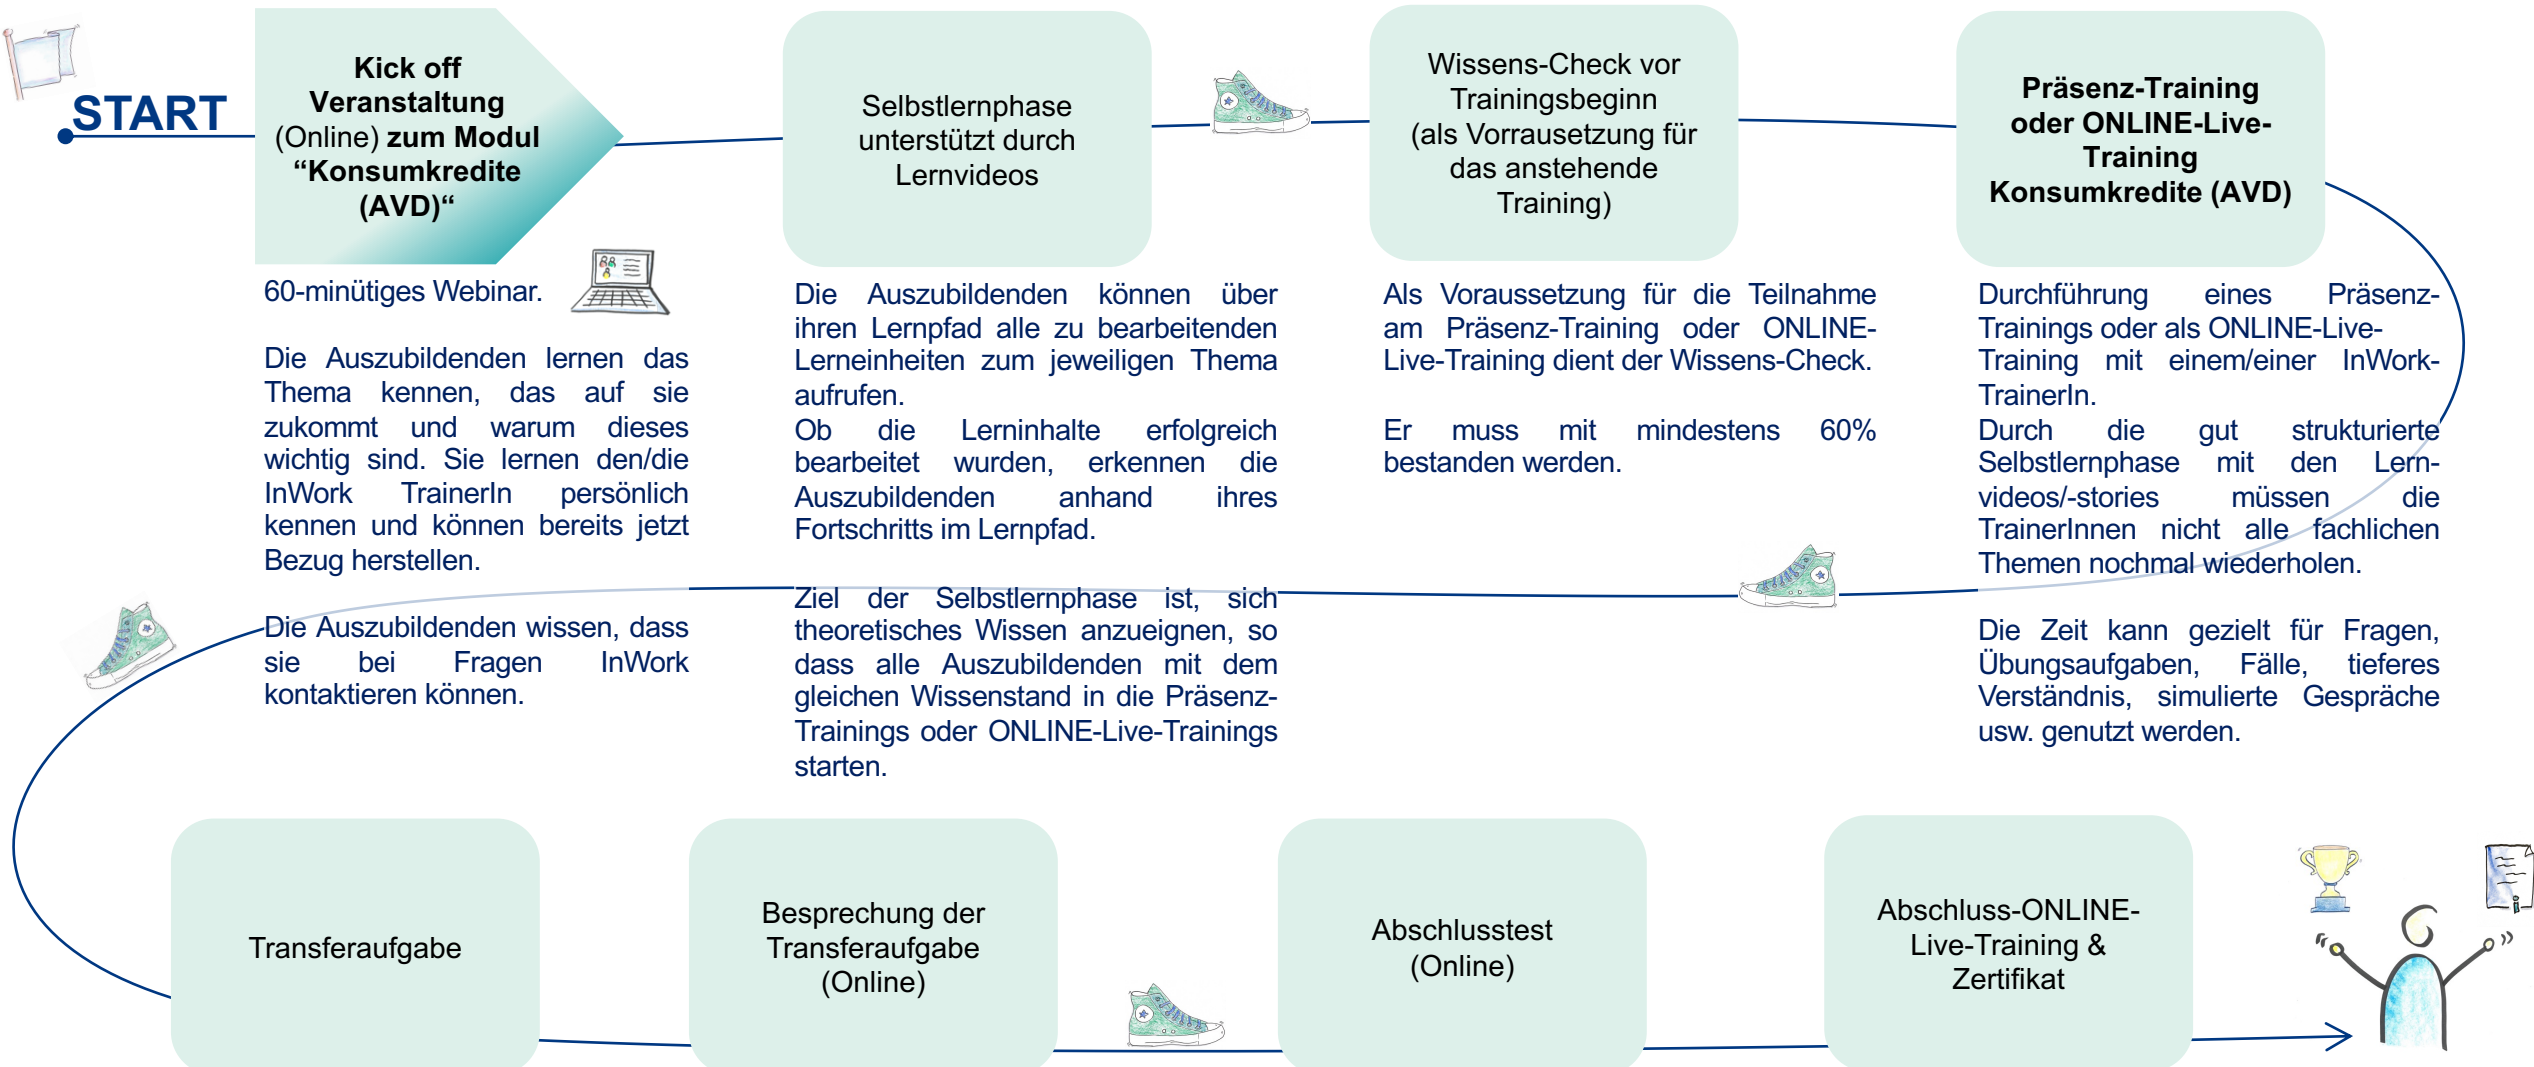

Lernpfad am Beispiel des Moduls „Konsumkredite (AVD)“ (je nach Thema dauert der Durchlauf ca. 3-4 Wochen)

Und das steckt hinter den einzelnen Steps der Lernpfade

Und das steckt hinter den einzelnen Steps der Lernpfade